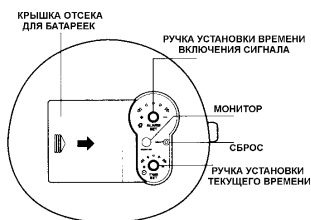

1. Открыть крышку отсека для батареек, нажав и сдвинув крышку в направлении, указанном стрелкой на крышке.
2. Удалить защитную пленку между батарейками и контактными пластинками.
3. Закрыть крышку отсека для батареек.
4. Нажать кнопку СБРОС.

- Кнопку СБРОС необходимо нажимать каждый раз после замены батареек.

Установка текущего времени

Для установки текущего времени, поверните ручку УСТАНОВКИ ТЕКУЩЕГО ВРЕМЕНИ.

Счетчик секунд сбрасывается в 00 каждый раз после вращения РУЧКИ УСТАНОВКИ ТЕКУЩЕГО ВРЕМЕНИ.

Использование звукового сигнала

Будильник снабжен функцией SNOOZE, это позволяет прихватить несколько минут сна по утрам. Если функция SNOOZE включена, на передней панели будильника мигает индикатор SNZ.

Установка времени включения звукового сигнала

1. Для установки времени включения звукового сигнала, поверните ручку УСТАНОВКИ ВРЕМЕНИ ВКЛЮЧЕНИЯ СИГНАЛА.
2. Установите рычажок включения звукового сигнала в положение ON.

Звуковой сигнал включается по достижении установленного времени. Звучащий звуковой сигнал можно выключить нажатием на кнопку SNOOZE / ПОДСВЕТКА. Через 5 минут звуковой сигнал включиться вновь. Подобную операцию можно повторить 7 раз.

Если не остановить звучащий звуковой сигнал, он отключится автоматически через минуту. Отключить функцию SNOOZE, можно передвинув рычажок включения звукового сигнала в положение OFF. Если вы хотите, чтобы звуковой сигнал включился в то же время на следующий день, передвиньте рычажок обратно в положение ON.

Для проверки звучания сигнала нажмите кнопку МОНИТОР. Включившийся звуковой сигнал можно выключить нажатием на кнопку SNOOZE / ПОДСВЕТКА, или он отключится автоматически через минуту.

Технические характеристики

Точность хода при нормальной температуре	+/- 30 секунд в месяц
Индикатор	Час, минуты, секунды, РМ индикатор, время включения звукового сигнала.
Звуковой сигнал	Ежедневный звуковой сигнал, функция SNOOZE.
Прочее	Э.Л. подсветка.
Источник питания	Три батареи размера AA
Срок службы батарей	1 год, при условии использования звукового сигнала 1 мин/день, подсветки 3 сек./день.

Батареи, вставленные в часы при покупке, могут быть разряженными во время хранения, поэтому срок их службы может не соответствовать указанному в спецификации.

Информация о товаре

Наименование:	часы наручные электронные / электронно-механические кварцевые (муж./жен.)
Торговая марка:	CASIO
Фирма изготовитель:	CASIO COMPUTER Co.,Ltd. (КАСИО Компьютер Ко. Лимитед)
Адрес изготовителя:	6-2, Hon-machi 1-chome, Shibuya-ku, Tokyo 151-8543, Japan
Импортер:	ООО «АВАНТА ЭЛЕКТРОНИКС», 127282, Россия, г.Москва, ул. Полярная д.41, тел. (495) 6428455
Страна-изготовитель	
Гарантийный срок:	1 год
Адрес уполномоченной организации для принятия претензий:	указан в гарантийном талоне

Продукция соответствует ГОСТ 26270-98 (п.4.35)
Сертификат соответствия № РОСС JP. АЯ 46, Д000003