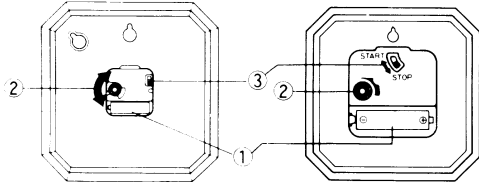

Тип 2

А. Запуск часов

Вставьте батарею в отверстие для батареи (1), соблюдая полярность.

В. Установка времени

Поверните регулятор часов/минут (2) в любом направлении.

С. Регулировка секунд

<тип 1>

Удалите батарею, остановив секундную стрелку в 12-часовой позиции. Поставьте батарею и время будет отсчитываться начиная с такого положения секундной стрелки.

<тип 2>

Выключатель (3) в положении STOP остановит секундную стрелку. Переведя (3) в положение START в требуемом значении текущего времени вы запустите секундную стрелку.

Запуск секундной стрелки может быть задержан в зависимости от того как Вы управляете выключателем.

СПЕЦИФИКАЦИЯ

Точность при нормальной температуре:

+/-20 секунд в месяц

Батарея:

Одна батарея размера "AA" тип R6P (SUM-3)

Приблизительный срок службы 12 месяцев

Оптимальный температурный режим: - 10 C до 50 C (14 F до 122 F)

ПРИМЕЧАНИЯ

При первых признаках снижения мощности замените батарею. Не подвергайте часы воздействию предельных температур и прямых солнечных лучей. Вытирайте их мягкой тряпкой сухой или влажной, слегка намыленной. Избегайте повреждения поверхности, не используйте химические растворители, бензин и т.д. для чистки. Если Ваши часы не водостойчивые, не подвергайте их воздействию влаги.

МЕРЫ ПРЕДОСТОРОЖНОСТИ

Обязательно, меняя батарейку убедитесь в правильности полярности во избежание взрыва батареи.

Примечания для часов с деревянным каркасом

Если Ваши часы используются при температуре 50 C или длительное время находятся вблизи источника тепла, деревянный каркас может покоробиться. Если воздух очень сухой, то такое может случиться в интервале температур -10 C до 50 C.